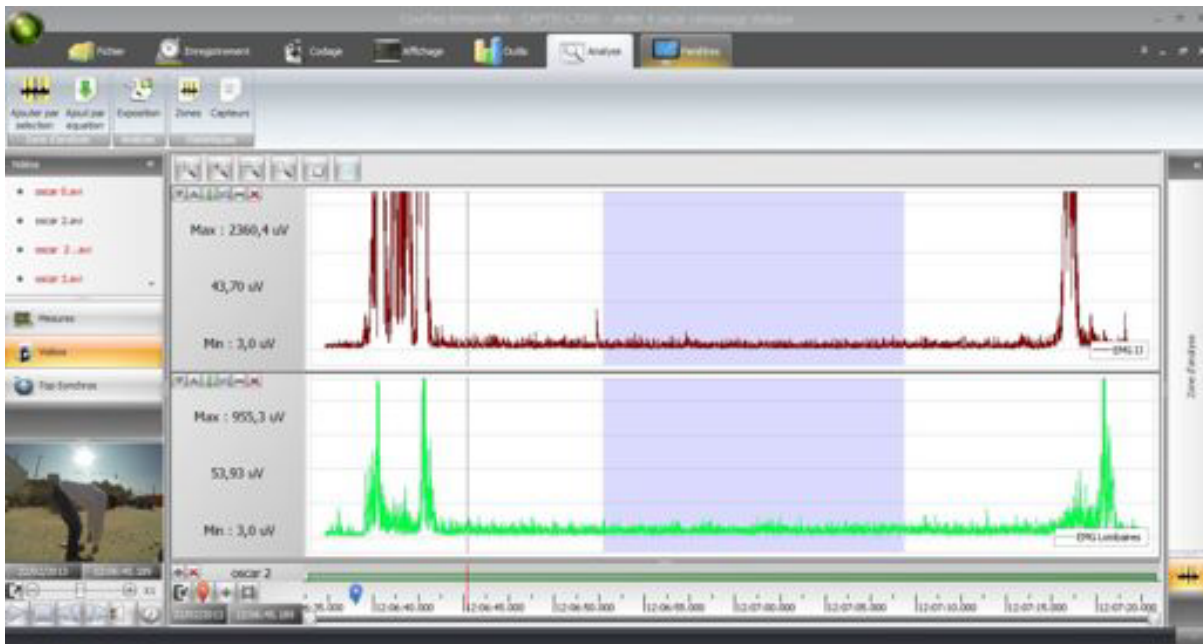

CORFOR®

SYSTEME D'ASSISTANCE LOMBAIRE

fitréma

EFFORT
MUSCULAIRE ▶

SANS CORFOR
AVEC CORFOR

TEMPS

Position fixe ramassage Michel

sans CORFOR

avec CORFOR

Étude sEMG ramassage dynamique d'objets au sol en avançant

sans CORFOR

avec CORFOR