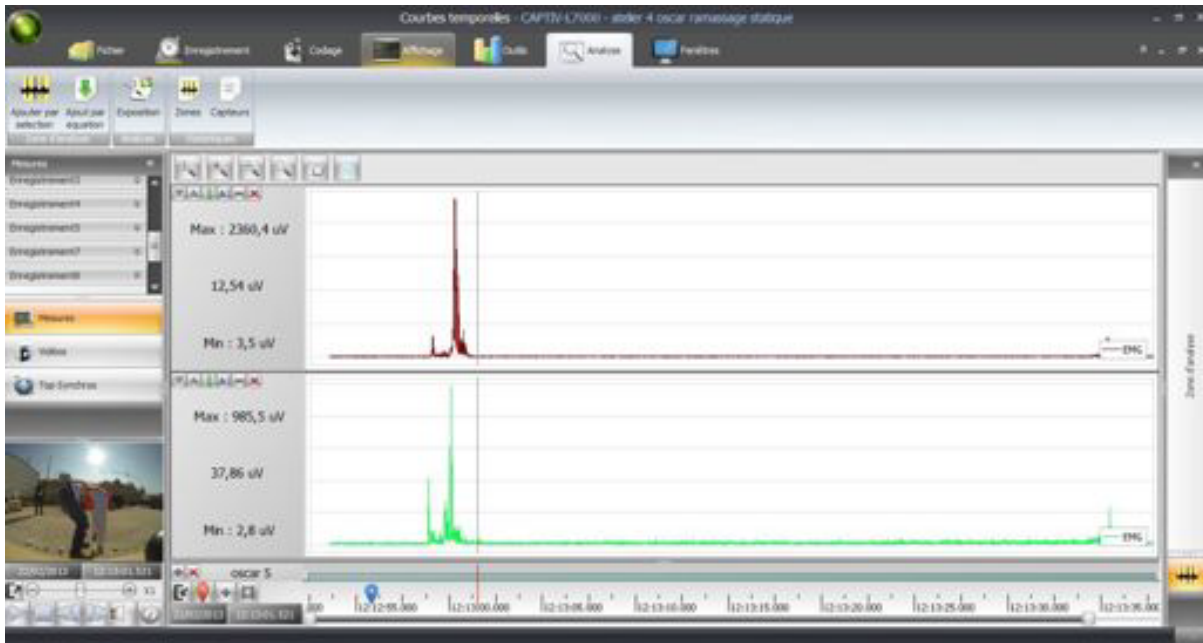

CORFOR®

SYSTEME D'ASSISTANCE LOMBAIRE

fitréma

EFFORT
MUSCULAIRE ▶

SANS CORFOR
AVEC CORFOR

TEMPS

Position fixe ramassage Michel

sans CORFOR

avec CORFOR

Étude sEMG ramassage dynamique d'objets au sol en avançant

sans CORFOR

avec CORFOR